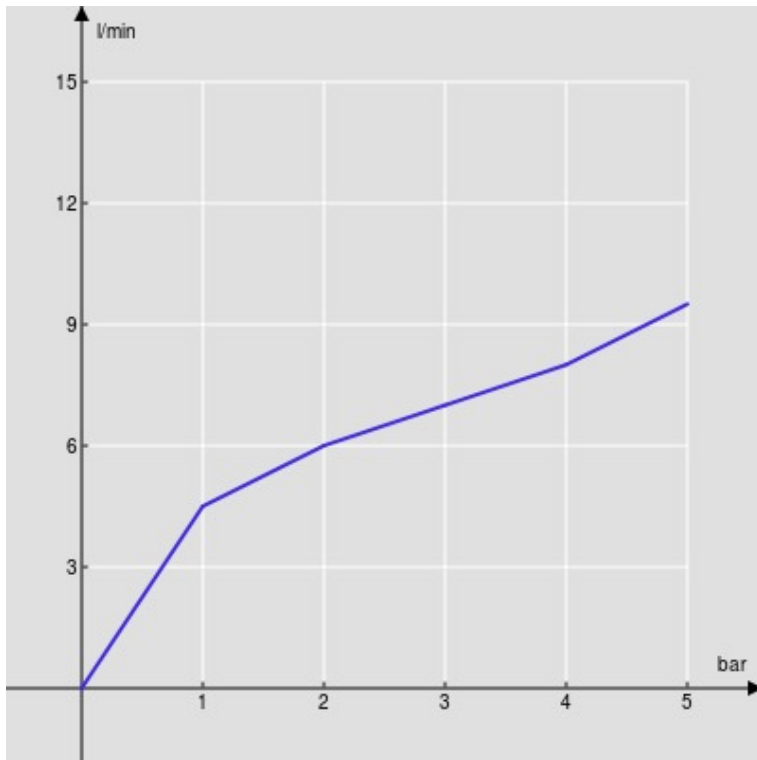

SPECIFICHE

Monocomando

Chrome

Aeratore anticalcare

Scarico 1 1/4" push

Flessibili inox ø 3/8"

Limitatore di portata con freno al 50%

Imballo: 41 x 21 x 7 cm / 0,00603 m<sup>3</sup> / 2,35 kg

CERTIFICAZIONI

DIAGRAMMA DI PORTATA: ACQUA CALDA/FREDDA

— Aeratore

DIAGRAMMA DI PORTATA: ACQUA MISCELATA

— Aeratore