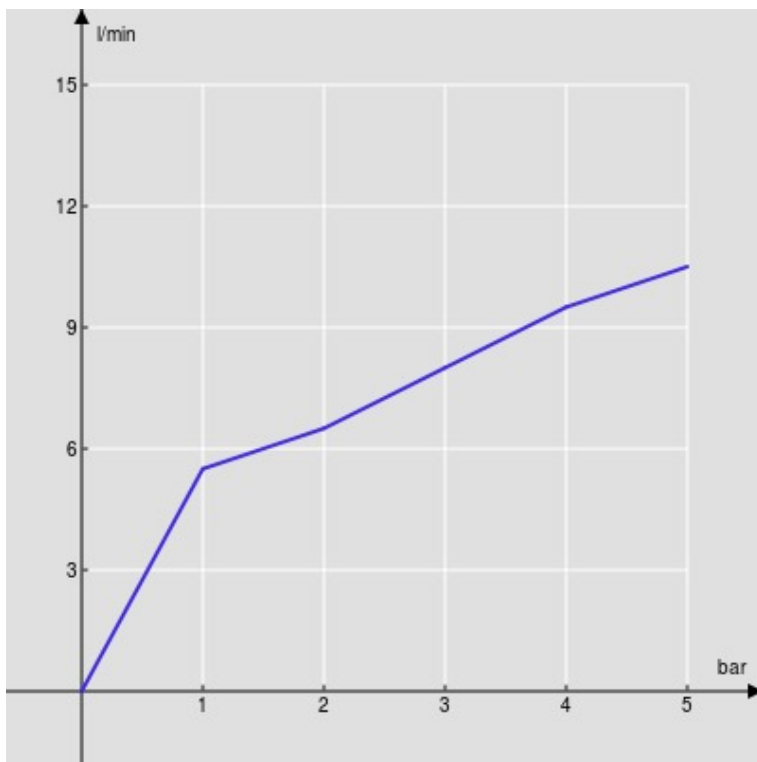

SPECIFICHE

Monocomando

Chrome

Aeratore anticalcare

Scarico 1 1/4" push

Flessibili inox ø 3/8"

Limitatore di portata con freno al 50%

Imballo: 41 x 21 x 7 cm / 0,00603 m<sup>3</sup> / 2,35 kg

CERTIFICAZIONI

DIAGRAMMA DI PORTATA: ACQUA CALDA/FREDDA

— Aeratore

DIAGRAMMA DI PORTATA: ACQUA MISCELATA

— Aeratore