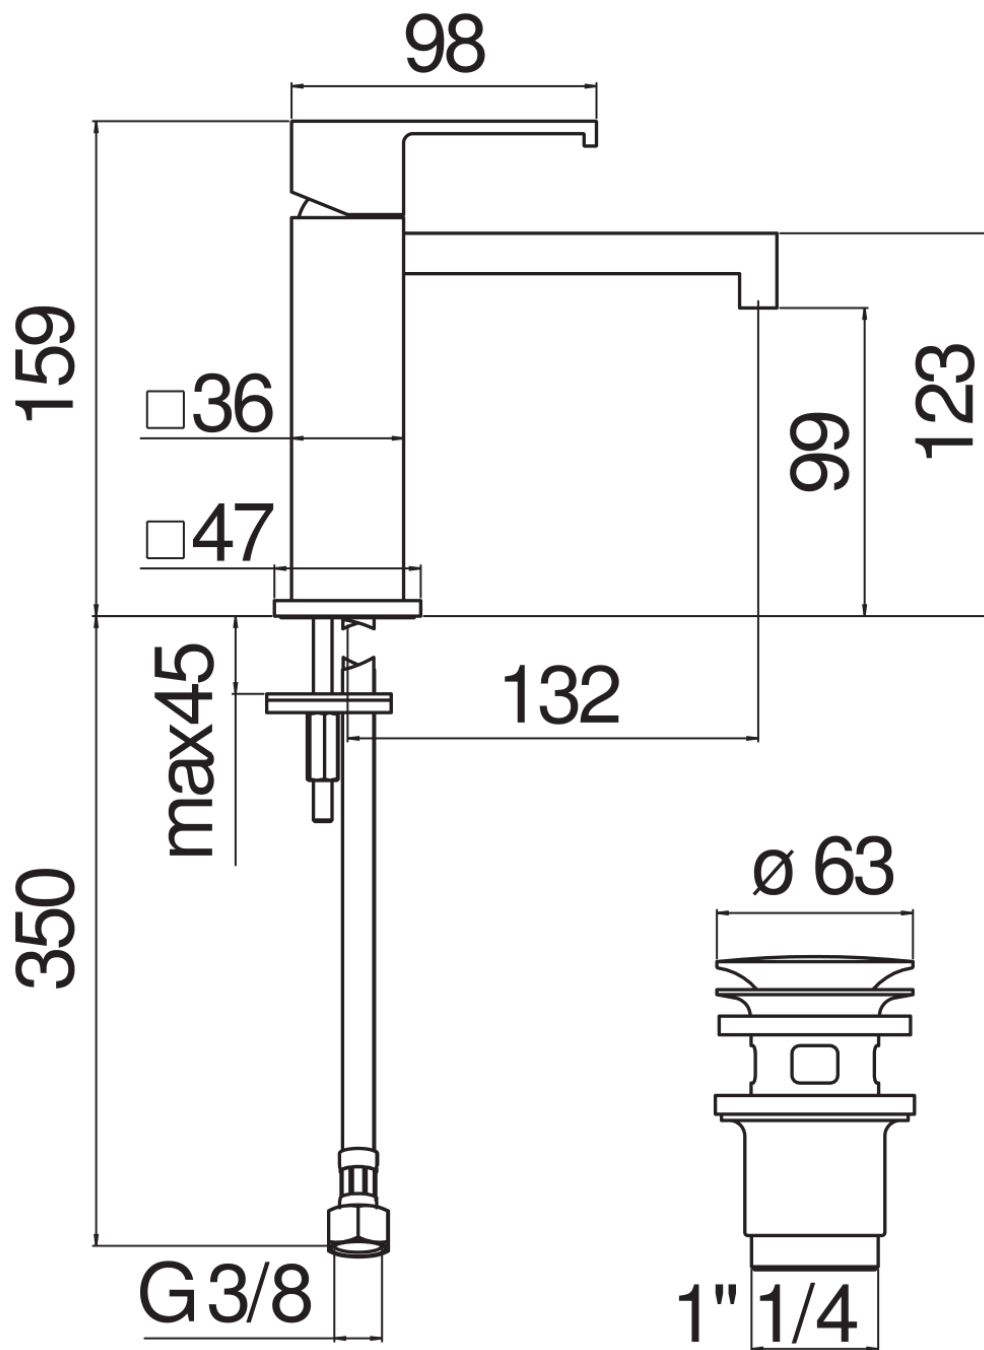

SPECIFICHE

Monocomando

Chrome

Aeratore anticalcare

Scarico 1 1/4" push

Flessibili inox ø 3/8"

Limitatore di portata con freno al 50%

Imballo: 41 x 21 x 7 cm / 0,00603 m<sup>3</sup> / 2,35 kg

CERTIFICAZIONI

DIAGRAMMA DI PORTATA: ACQUA CALDA/FREDDA

— Aeratore

DIAGRAMMA DI PORTATA: ACQUA MISCELATA

— Aeratore